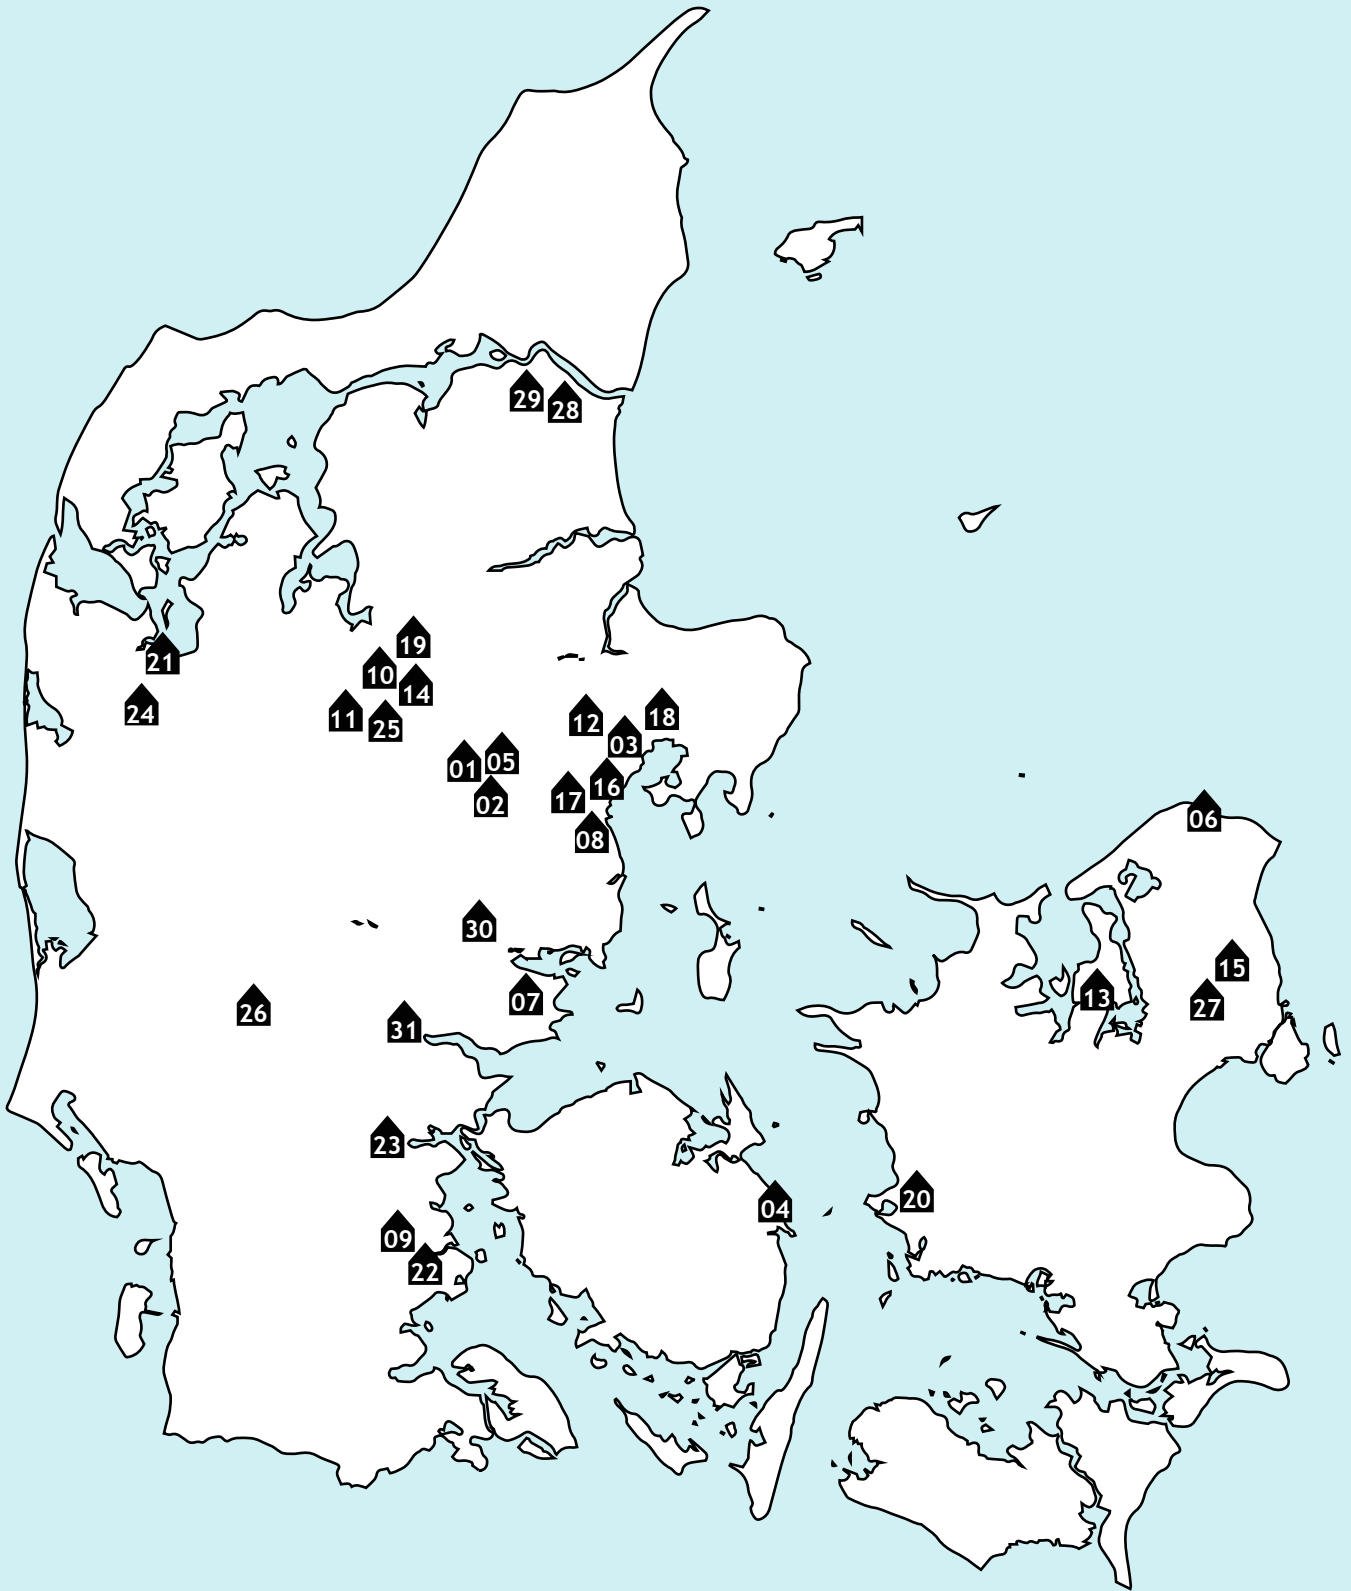

BOLIGBOOM - 3736 BOLIGER

Både som indledende projektudvikling, nybyggeri, renovering og ombygning og indenfor alle typer af boliger, inklusiv ungdoms-, familie-, senior- og plejeboliger.